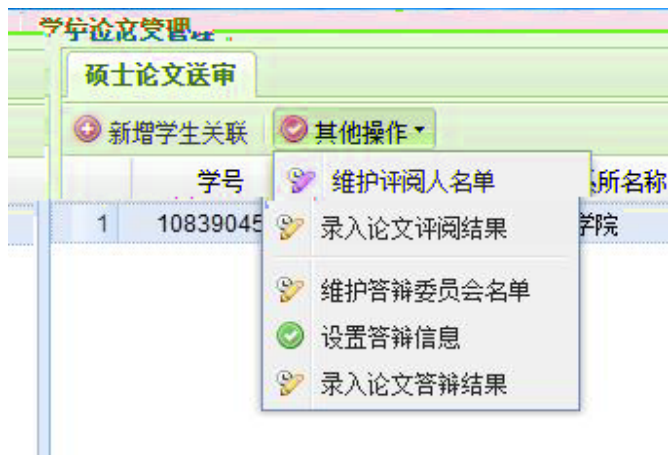

9

10

pdf

学位论文管理					
博士论文报审					
新增审批材料 录入评阅结果 查看审批状态 其他操作 打印预览					
序号	学号	姓名	系所名称	专业名称	附件名称
1	10548837...	刘勐	信自科学技术学院	微中子学与固	论文学术评阅汇总和答辩委员会组成审批表 攻读博士学位研究生学位论文答辩记录

1

2

3

4